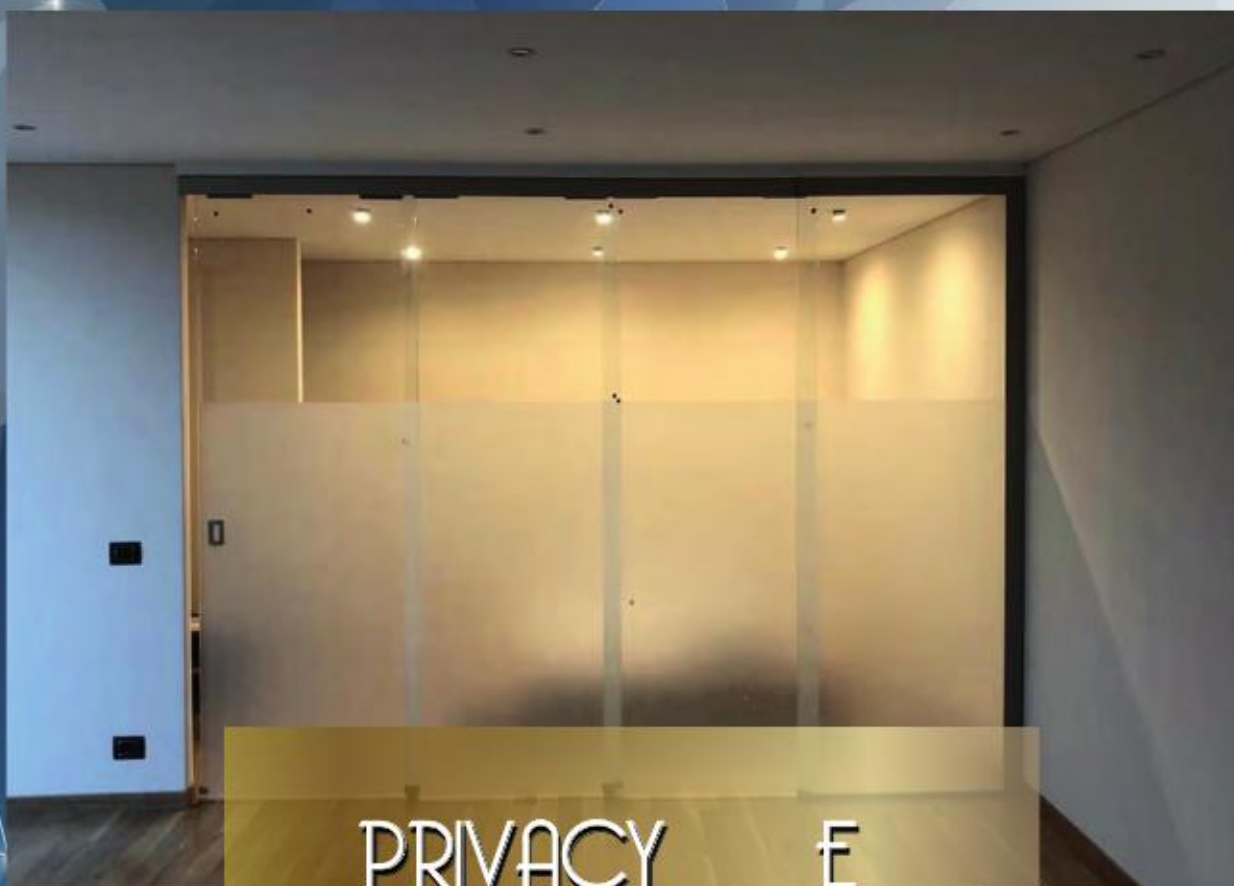

PRIVACY E DECORAZIONI

La giusta privacy si può ottenere con pellicole ad effetto satinato o per mezzo di sabbiature totali o parziali.

Decorazioni personalizzate per dare un tocco di identità agli ambienti che viviamo ogni giorno.