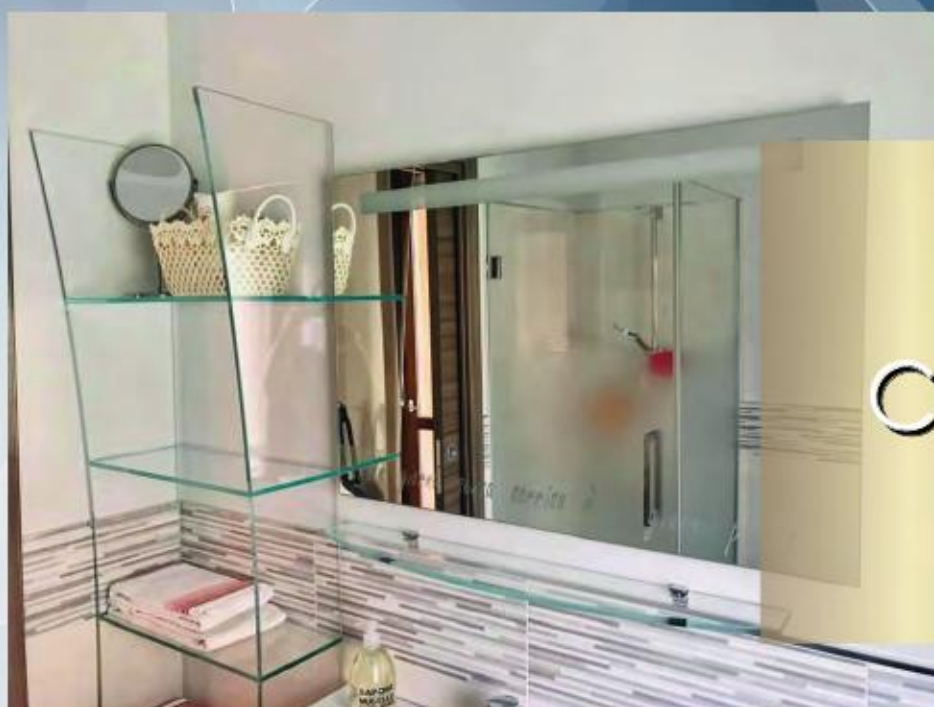

ARREDI E COMPLEMENTI IN VETRO